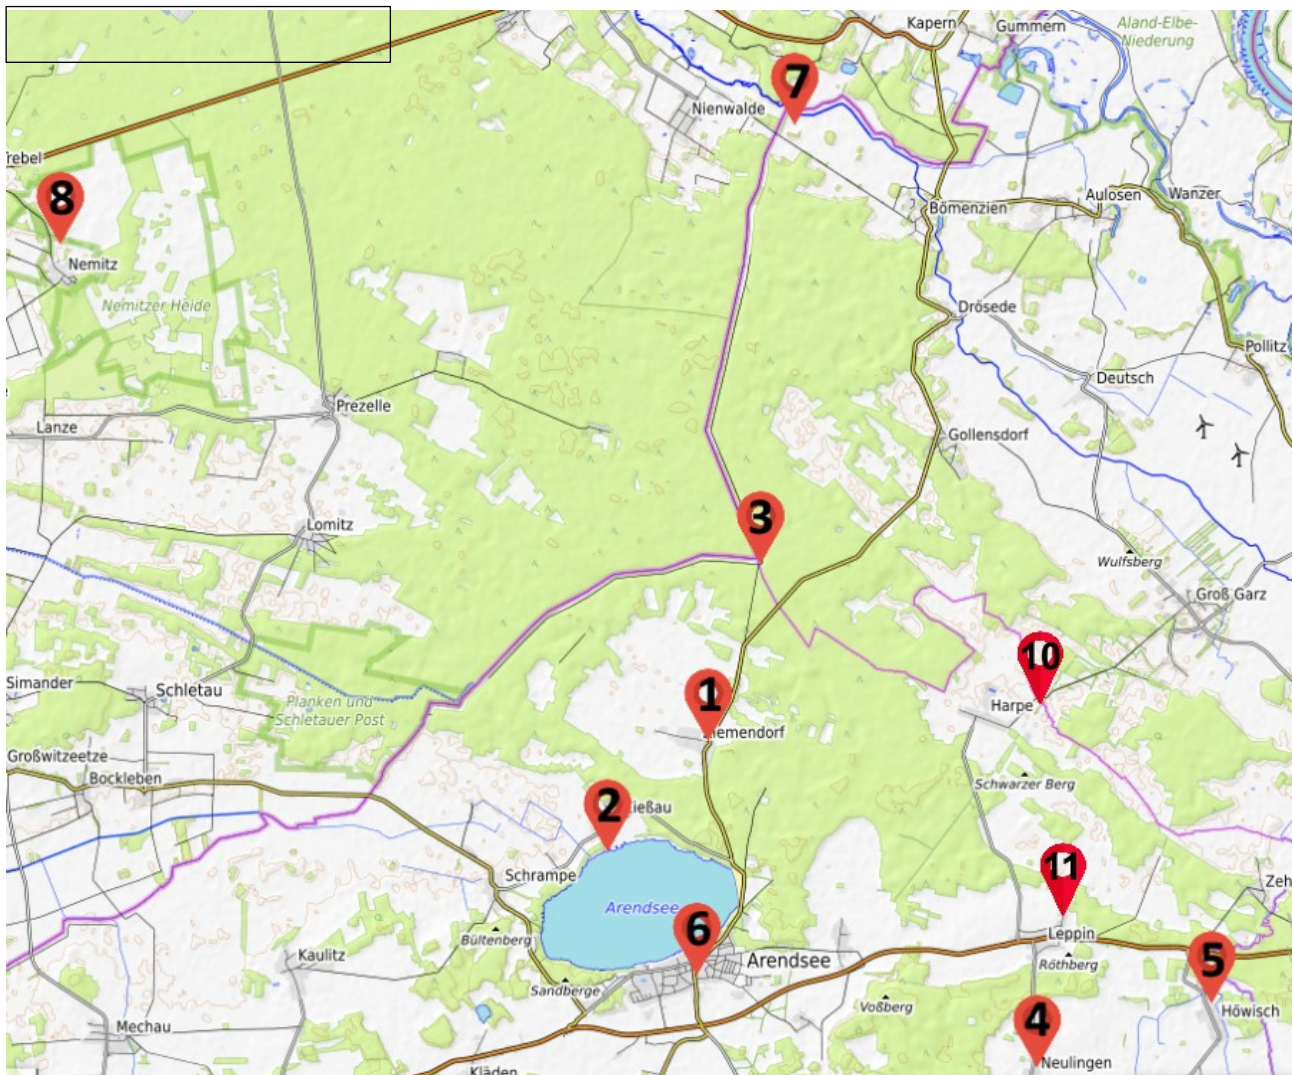

# VFD Stempelstationen rund um Arendsee

- 1 Pferde- und Freizeitparadies Ziemendorf
- 2 Pferdeschwemme am Arendsee
- 3 Wirl Spitze
- 4 Landcafe Neulingen
- 5 Raststation Försterhof Höwisch
- 6 Marktplatz Arendsee
- 8 Grenzturm Nienwalde
- 9 Heidecafe (Nemitzer Heide)
- 10 Café Lindenkrug Harpe
- 11 Biobauer Familie Abel Leppin